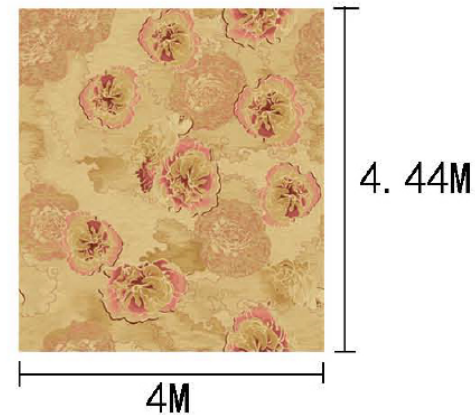

提示：效果图仅供参考，图案及颜色以地毯实物为准。

河北千桥集团
Hebei Qianqiao Commercial Trade Co., Ltd.

Series 系列：福星 VIII 系列

Area 区域：客房

Pattern 图案：R34170/02P4

Type 品种：印花地毯

Yarn Content 成份：100%尼龙

Signature 确认签字：