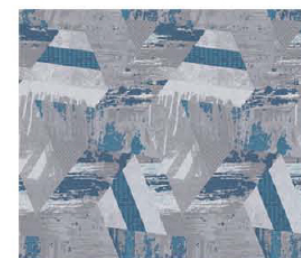

3.42m

2m

局部高清

提示：效果图仅供参考，图案及颜色以地毯实物为准。

河北千桥集团
Hebei Qianqiao Commercial Trade Co., Ltd.

Series 系列：福星 VIII 系列

Area 区域：客房

Pattern 图案：R32011/H106H

Type 品种：印花地毯

Yarn Content 成份：100%尼龙

Signature 确认签字：