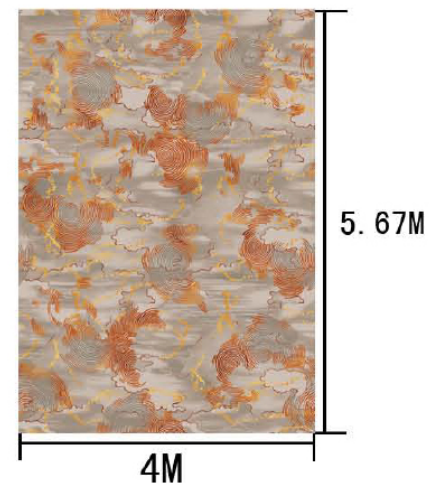

提示：效果图仅供参考，图案及颜色以地毯实物为准。

河北千桥集团
Hebei Qianqiao Commercial Trade Co., Ltd.

Series 系列：福星 VIII 系列

Area 区域：客房

Pattern 图案：P671AT/04F1

Type 品种：印花地毯

Yarn Content 成份：100%尼龙

Signature 确认签字：