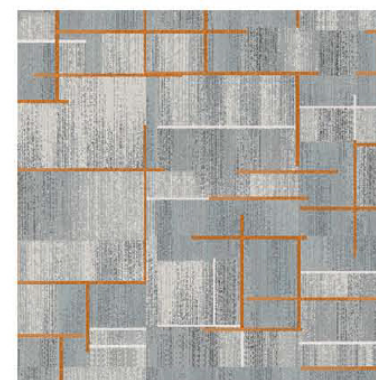

局部高清

提示：效果图仅供参考，图案及颜色以地毯实物为准。

河北千桥集团
Hebei Qianqiao Commercial Trade Co., Ltd.

Series 系列：福星 VIII 系列

Area 区域：客房

Pattern 图案：R34177/01Q1

Type 品种：印花地毯

Yarn Content 成份：100%尼龙

Signature 确认签字：