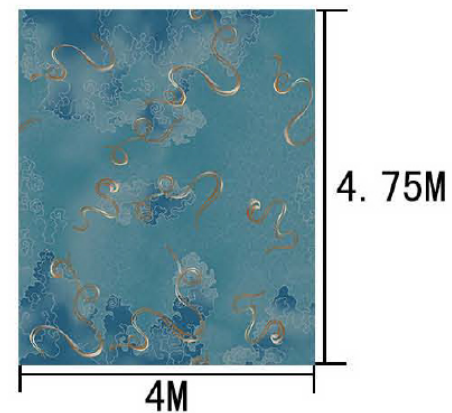

提示：效果图仅供参考，图案及颜色以地毯实物为准。

河北千桥集团
Hebei Qianqiao Commercial Trade Co., Ltd.

Series 系列：福星 VIII 系列

Area 区域：客房

Pattern 图案：R34171/03T4

Type 品种：印花地毯

Yarn Content 成份：100%尼龙

Signature 确认签字：