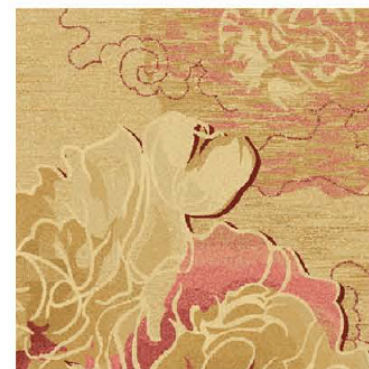

局部高清

提示：效果图仅供参考，图案及颜色以地毯实物为准。

河北千桥集团
Hebei Qianqiao Commercial Trade Co., Ltd.

Series 系列：福星 VIII 系列

Area 区域：客房

Pattern 图案：R34170/02P4

Type 品种：印花地毯

Yarn Content 成份：100%尼龙

Signature 确认签字：