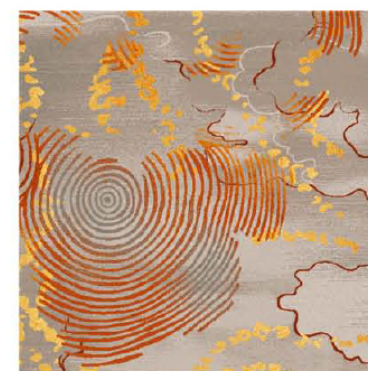

局部高清

提示：效果图仅供参考，图案及颜色以地毯实物为准。

河北千桥集团
Hebei Qianqiao Commercial Trade Co., Ltd.

Series 系列：福星 VIII 系列

Area 区域：客房

Pattern 图案：P671AT/04F1

Type 品种：印花地毯

Yarn Content 成份：100%尼龙

Signature 确认签字：