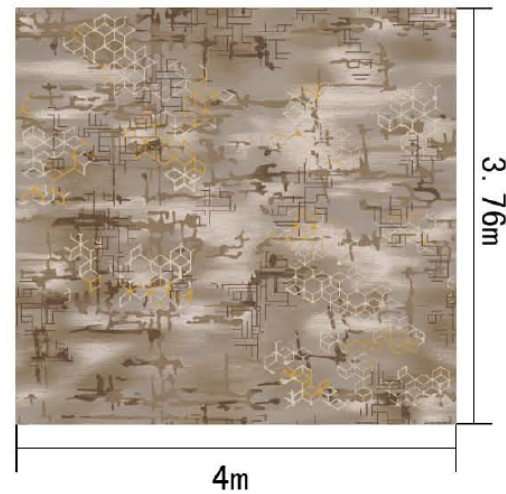

提示：效果图仅供参考，图案及颜色以地毯实物为准。

河北千桥集团
Hebei Qianqiao Commercial Trade Co., Ltd.

Series 系列：福星 VIII 系列

Area 区域：客房

Pattern 图案：R19199RL/H106B

Type 品种：印花地毯

Yarn Content 成份：100%尼龙

Signature 确认签字：