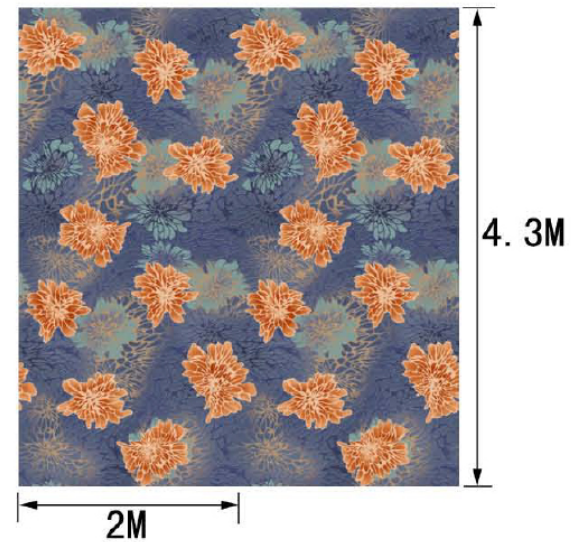

提示：效果图仅供参考，图案及颜色以地毯实物为准。

河北千桥集团
Hebei Qianqiao Commercial Trade Co., Ltd.

Series 系列：福星 VIII 系列

Area 区域：双床房

Pattern 图案：R34172/05L4

Type 品种：印花地毯

Yarn Content 成份：100%尼龙

Signature 确认签字：