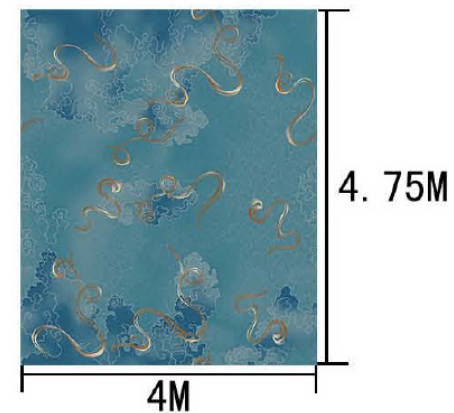

Series 系列：福星 VIII 系列

Area 区域：客房

Pattern 图案：R34170/02P4

Type 品种：印花地毯

Yarn Content 成份：100%尼龙

Signature 确认签字：

局部高清

提示：效果图仅供参考，图案及颜色以地毯实物为准。