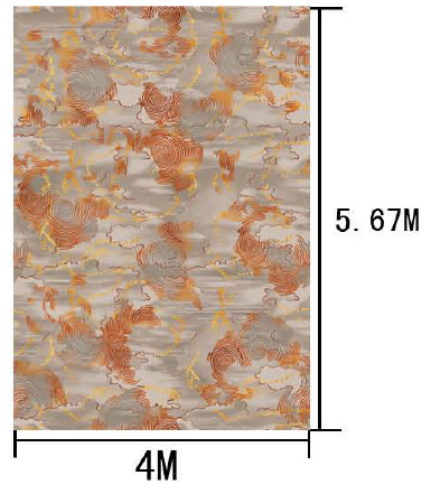

提示：效果图仅供参考，图案及颜色以地毯实物为准。

河北千桥集团
Hebei Qianqiao Commercial Trade Co., Ltd.

Series 系列：福星Ⅷ系列

Area 区域：客房

Pattern 图案：P671AT/04F1

Type 品种：印花地毯

Yarn Content 成份：100%尼龙

Signature 确认签字：