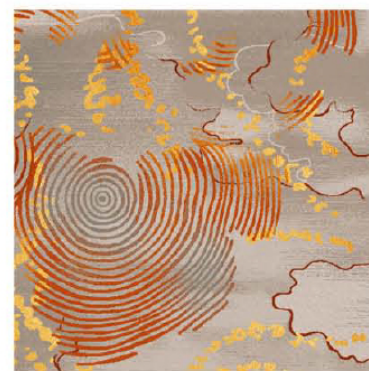

局部高清

提示：效果图仅供参考，图案及颜色以地毯实物为准。

河北千桥集团
Hebei Qianqiao Commercial Trade Co., Ltd.

Series 系列：福星Ⅷ系列

Area 区域：客房

Pattern 图案：P671AT/04F1

Type 品种：印花地毯

Yarn Content 成份：100%尼龙

Signature 确认签字：