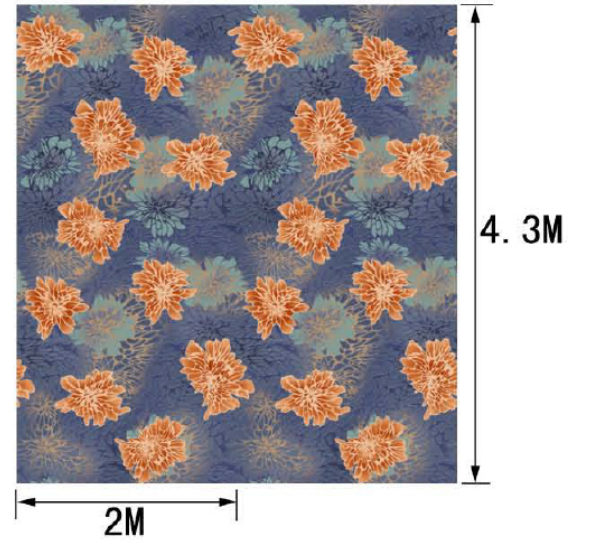

Series 系列：福星 VIII 系列

Area 区域：客房

Pattern 图案：R34171/03T4

Type 品种：印花地毯

Yarn Content 成份：100%尼龙

Signature 确认签字：

局部高清

提示：效果图仅供参考，图案及颜色以地毯实物为准。