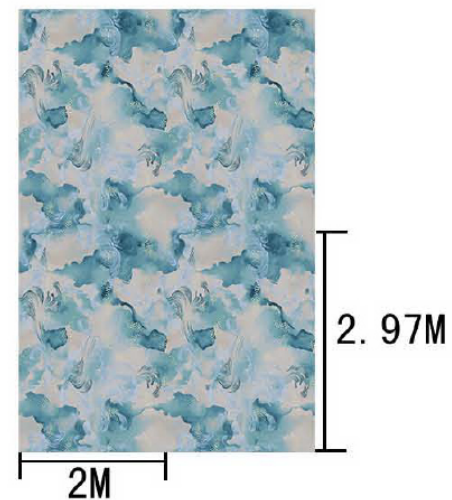

提示：效果图仅供参考，图案及颜色以地毯实物为准。

河北千桥集团
Hebei Qianqiao Commercial Trade Co., Ltd.

Series 系列：福星 VIII 系列

Area 区域：客房

Pattern 图案：R34169/02D1

Type 品种：印花地毯

Yarn Content 成份：100%尼龙

Signature 确认签字：