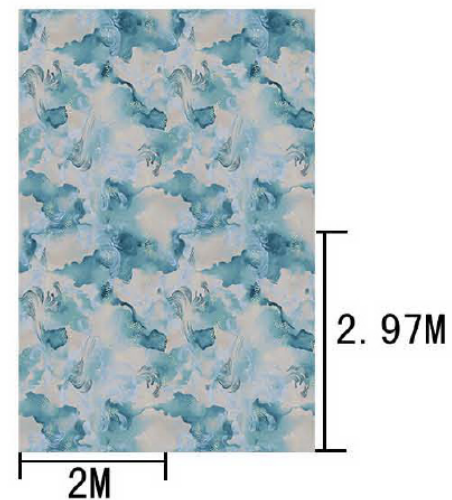

提示：效果图仅供参考，图案及颜色以地毯实物为准。

河北千桥集团
Hebei Qianqiao Commercial Trade Co., Ltd.

Series	系列：福星Ⅷ系列	Type	品种：印花地毯	Signature	确认签字：
Area	区域：客房	Yarn Content	成份：100%尼龙		
Pattern	图案：R34169/02D1