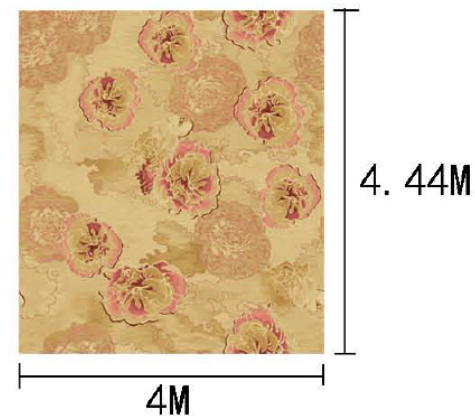

提示：效果图仅供参考，图案及颜色以地毯实物为准。

河北千桥集团  
Hebei Qianqiao Commercial Trade Co., Ltd.

Series 系列：福星 VIII 系列

Area 区域：餐包

Pattern 图案：R34170/02P4

Type 品种：印花地毯

Yarn Content 成份：100%尼龙

Signature 确认签字：