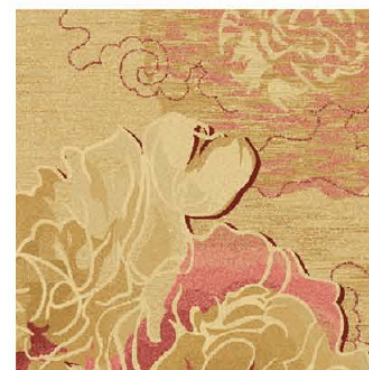

局部高清

提示：效果图仅供参考，图案及颜色以地毯实物为准。

河北千桥集团  
Hebei Qianqiao Commercial Trade Co., Ltd.

Series	系列：福星Ⅷ系列	Type	品种：印花地毯	Signature	确认签字：
Area	区域：餐包	Yarn Content	成份：100%尼龙		
Pattern	图案：R34170/02P4				

局部高清

提示：效果图仅供参考，图案及颜色以地毯实物为准。