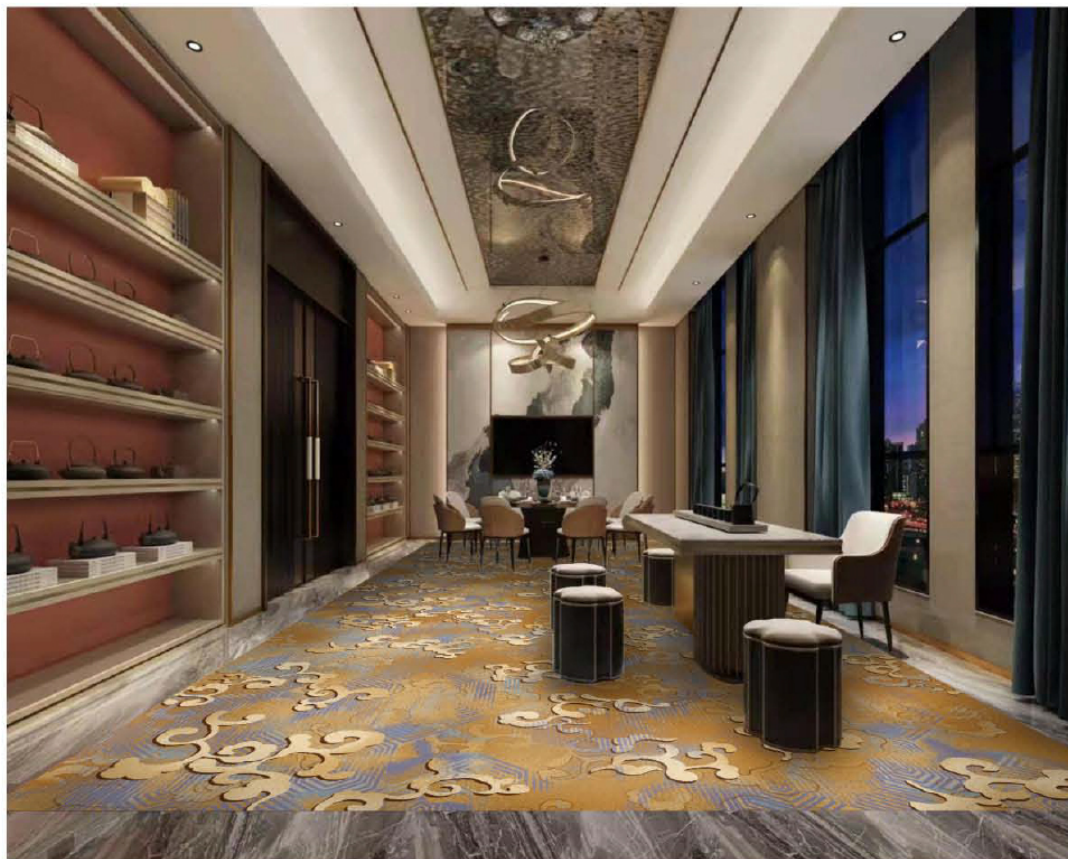

提示：效果图仅供参考，图案及颜色以地毯实物为准。

河北千桥集团
Hebei Qianqiao Commercial Trade Co., Ltd.

Series 系列：福星 VIII 系列

Area 区域：餐包

Pattern 图案：P57950F/04S2

Type 品种：印花地毯

Yarn Content 成份：100%尼龙

Signature 确认签字：