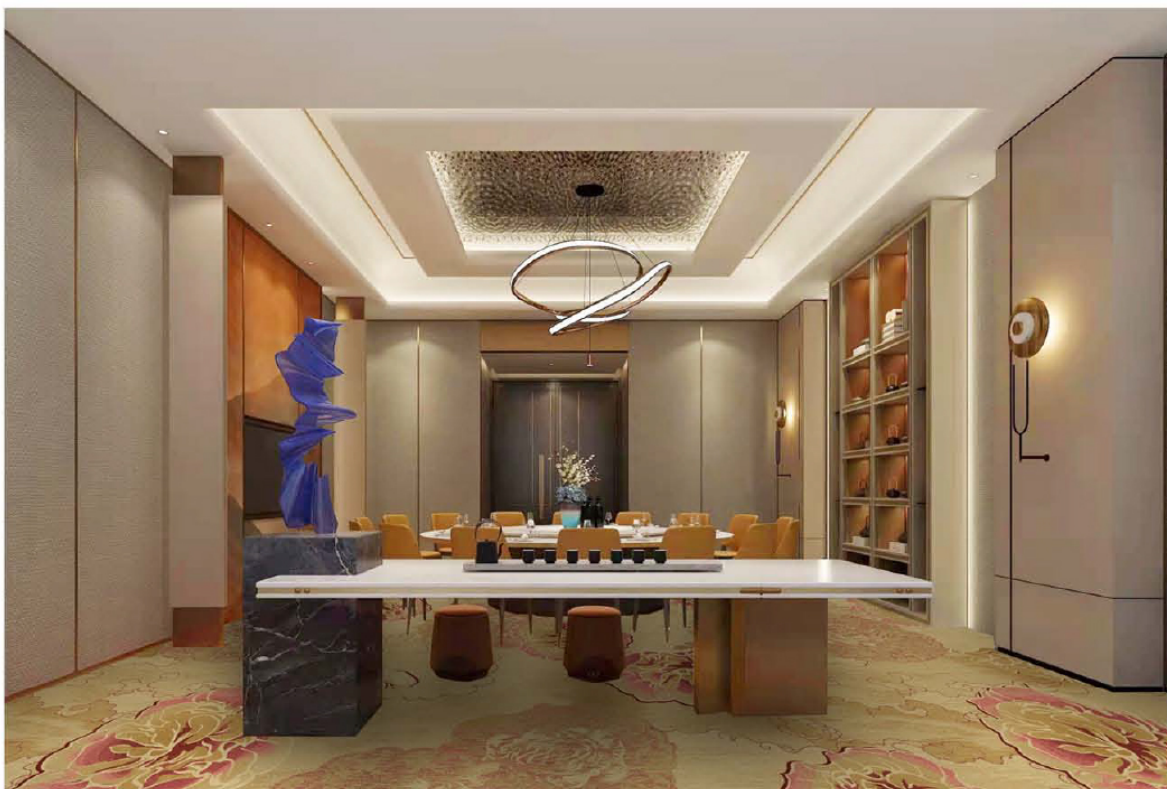

河北千桥集团  
Hebei Qianqiao Commercial Trade Co., Ltd.

Series 系列：福星 VIII 系列

Area 区域：餐包

Pattern 图案：R34170/02P4

Type 品种：印花地毯

Yarn Content 成份：100%尼龙

Signature 确认签字：

局部高清