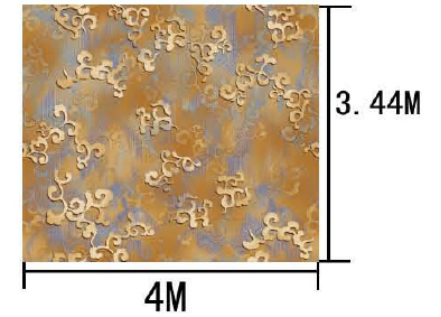

提示：效果图仅供参考，图案及颜色以地毯实物为准。

河北千桥集团
Hebei Qianqiao Commercial Trade Co., Ltd.

Series 系列：福星 VIII 系列

Area 区域：会议室

Pattern 图案：P57950F/04S2

Type 品种：印花地毯

Yarn Content 成份：100%尼龙

Signature 确认签字：