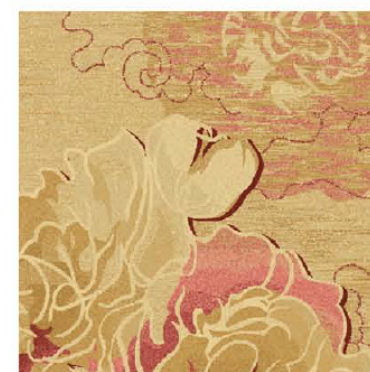

局部高清

提示：效果图仅供参考，图案及颜色以地毯实物为准。

河北千桥集团
Hebei Qianqiao Commercial Trade Co., Ltd.

Series	系列：福星Ⅷ系列	Type	品种：印花地毯	Signature	确认签字：
Area	区域：餐包	Yarn Content	成份：100%尼龙		
Pattern	图案：R34170/02P4