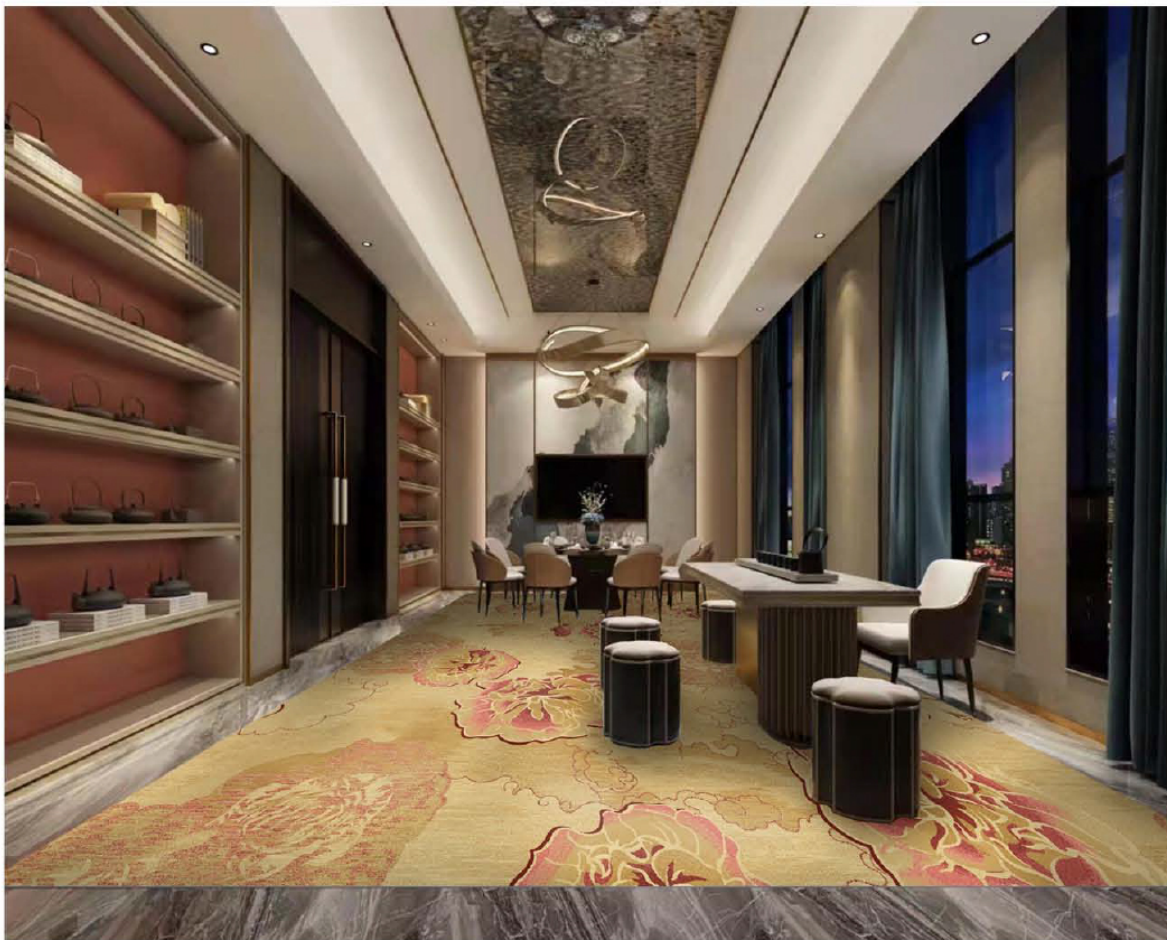

提示：效果图仅供参考，图案及颜色以地毯实物为准。

河北千桥集团
Hebei Qianqiao Commercial Trade Co., Ltd.

Series 系列：福星 VIII 系列

Area 区域：餐包

Pattern 图案：R34170/02P4

Type 品种：印花地毯

Yarn Content 成份：100%尼龙

Signature 确认签字：