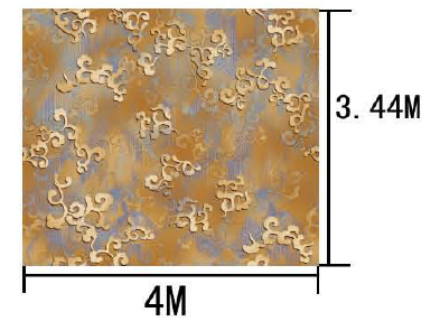

提示：效果图仅供参考，图案及颜色以地毯实物为准。

河北千桥集团
Hebei Qianqiao Commercial Trade Co., Ltd.

Series 系列：福星 VIII 系列

Area 区域：宴会厅

Pattern 图案：P57950F/04S2

Type 品种：印花地毯

Yarn Content 成份：100%尼龙

Signature 确认签字：