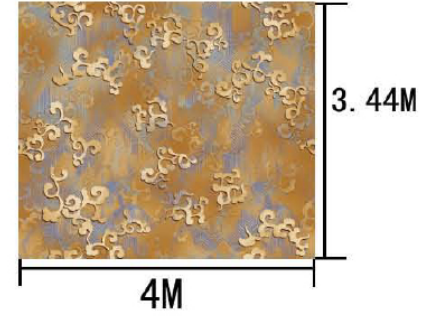

Series 系列：福星 VIII 系列

Area 区域：大堂吧

Pattern 图案：P57950F/04S2

Type 品种：印花地毯

Yarn Content 成份：100%尼龙

Signature 确认签字：

局部高清

提示：效果图仅供参考，图案及颜色以地毯实物为准。