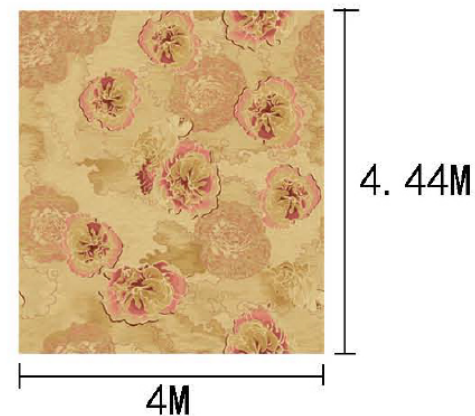

提示：效果图仅供参考，图案及颜色以地毯实物为准。

河北千桥集团
Hebei Qianqiao Commercial Trade Co., Ltd.

Series	系列：福星Ⅷ系列	Type	品种：印花地毯	Signature	确认签字：
Area	区域：餐包	Yarn Content	成份：100%尼龙		
Pattern	图案：R34170/02P4