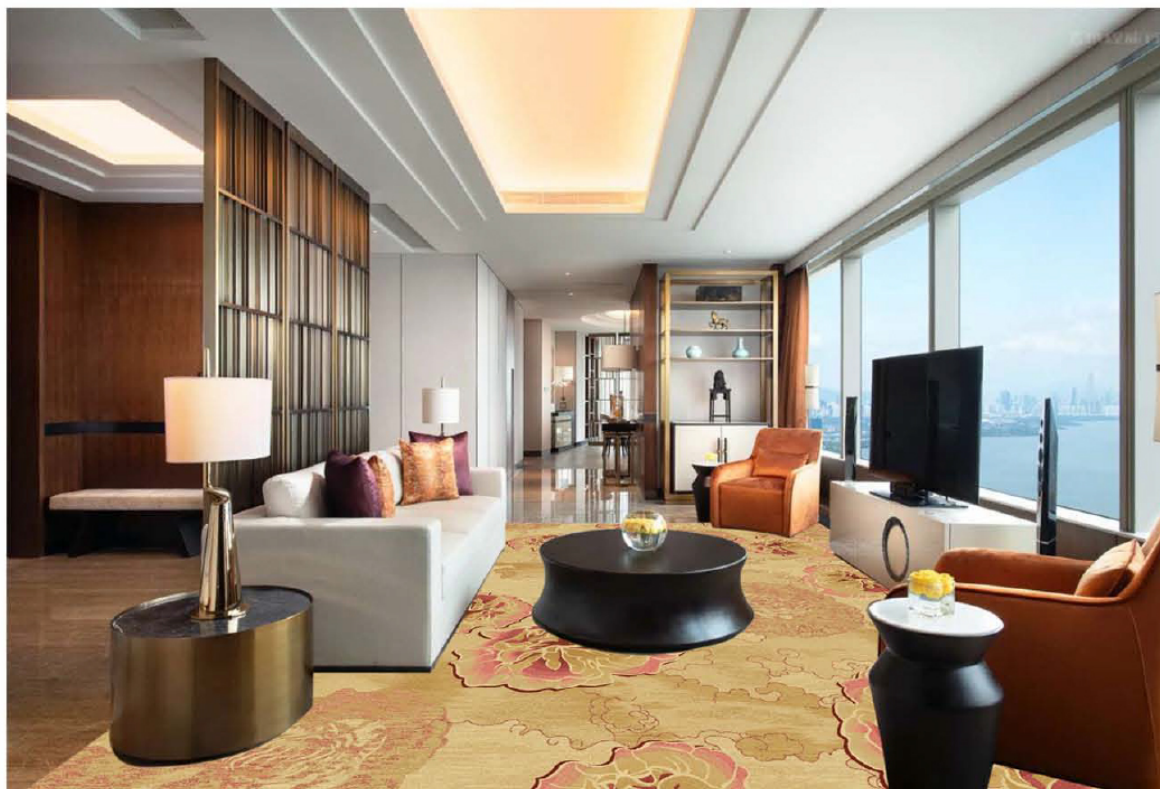

提示：效果图仅供参考，图案及颜色以地毯实物为准。

河北千桥集团  
Hebei Qianqiao Commercial Trade Co., Ltd.

Series 系列：福星 VIII 系列

Area 区域：餐包

Pattern 图案：R34170/02P4

Type 品种：印花地毯

Yarn Content 成份：100%尼龙

Signature 确认签字：