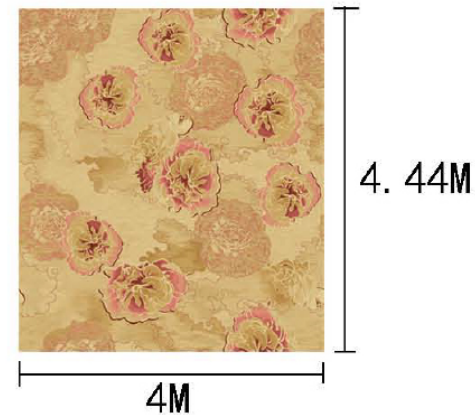

局部高清

提示：效果图仅供参考，图案及颜色以地毯实物为准。

河北千桥集团  
Hebei Qianqiao Commercial Trade Co., Ltd.

Series	系列：福星Ⅷ系列	Type	品种：印花地毯	Signature	确认签字：
Area	区域：餐包	Yarn Content	成份：100%尼龙		
Pattern	图案：R34170/02P4				

局部高清

提示：效果图仅供参考，图案及颜色以地毯实物为准。