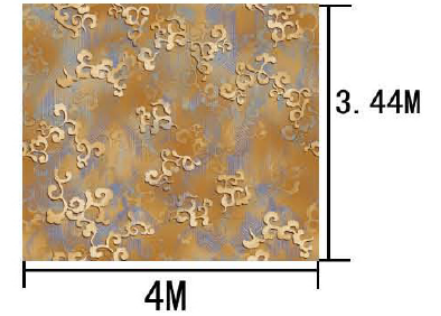

提示：效果图仅供参考，图案及颜色以地毯实物为准。

河北千桥集团
Hebei Qianqiao Commercial Trade Co., Ltd.

Series 系列：福星 VIII 系列

Area 区域：宴会厅

Pattern 图案：P57950F/04S2

Type 品种：印花地毯

Yarn Content 成份：100%尼龙

Signature 确认签字：