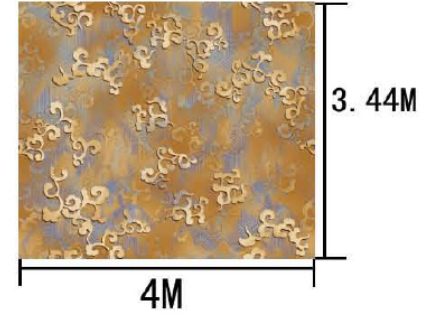

提示：效果图仅供参考，图案及颜色以地毯实物为准。

河北千桥集团  
Hebei Qianqiao Commercial Trade Co., Ltd.

Series 系列：福星 VIII 系列

Area 区域：会议室

Pattern 图案：P57950F/04S2

Type 品种：印花地毯

Yarn Content 成份：100%尼龙

Signature 确认签字：