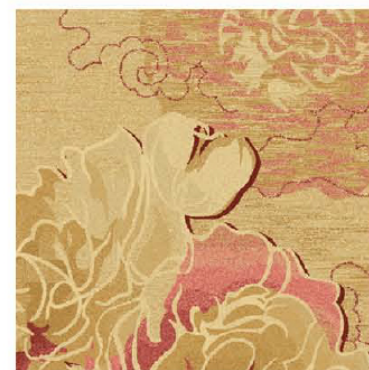

河北千桥集团  
Hebei Qianqiao Commercial Trade Co., Ltd.

Series 系列：福星 VIII 系列

Area 区域：餐包

Pattern 图案：R34170/02P4

Type 品种：印花地毯

Yarn Content 成份：100%尼龙

Signature 确认签字：

局部高清