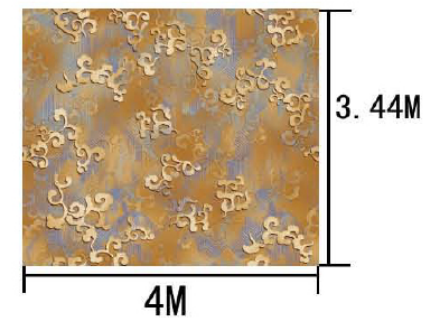

提示：效果图仅供参考，图案及颜色以地毯实物为准。

河北千桥集团
Hebei Qianqiao Commercial Trade Co., Ltd.

Series 系列：福星 VIII 系列

Area 区域：西餐厅

Pattern 图案：P57950F/04S2

Type 品种：印花地毯

Yarn Content 成份：100%尼龙

Signature 确认签字：