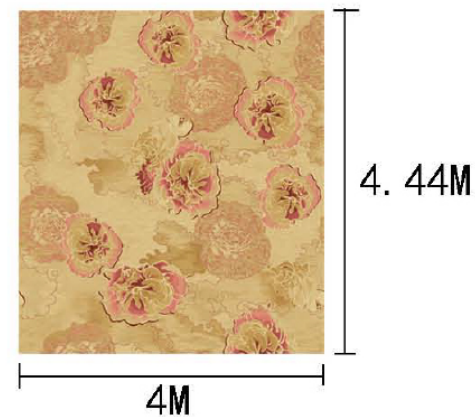

河北千桥集团  
Hebei Qianqiao Commercial Trade Co., Ltd.

Series 系列：福星 VIII 系列

Area 区域：餐包

Pattern 图案：R34170/02P4

Type 品种：印花地毯

Yarn Content 成份：100%尼龙

Signature 确认签字：

局部高清