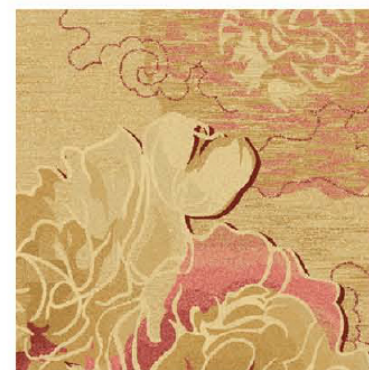

局部高清

提示：效果图仅供参考，图案及颜色以地毯实物为准。

河北千桥集团
Hebei Qianqiao Commercial Trade Co., Ltd.

Series 系列：福星 VIII 系列

Area 区域：大堂

Pattern 图案：R34170/02P4

Type 品种：印花地毯

Yarn Content 成份：100%尼龙

Signature 确认签字：