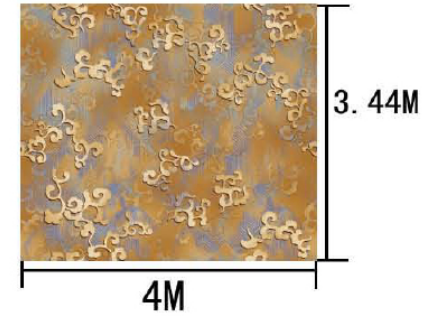

提示：效果图仅供参考，图案及颜色以地毯实物为准。

河北千桥集团
Hebei Qianqiao Commercial Trade Co., Ltd.

Series 系列：福星 VIII 系列

Area 区域：餐包

Pattern 图案：P57950F/04S2

Type 品种：印花地毯

Yarn Content 成份：100%尼龙

Signature 确认签字：