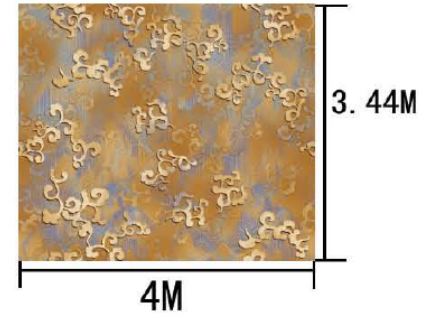

提示：效果图仅供参考，图案及颜色以地毯实物为准。

河北千桥集团
Hebei Qianqiao Commercial Trade Co., Ltd.

Series 系列：福星 VIII 系列

Area 区域：大堂吧

Pattern 图案：P57950F/04S2

Type 品种：印花地毯

Yarn Content 成份：100%尼龙

Signature 确认签字：