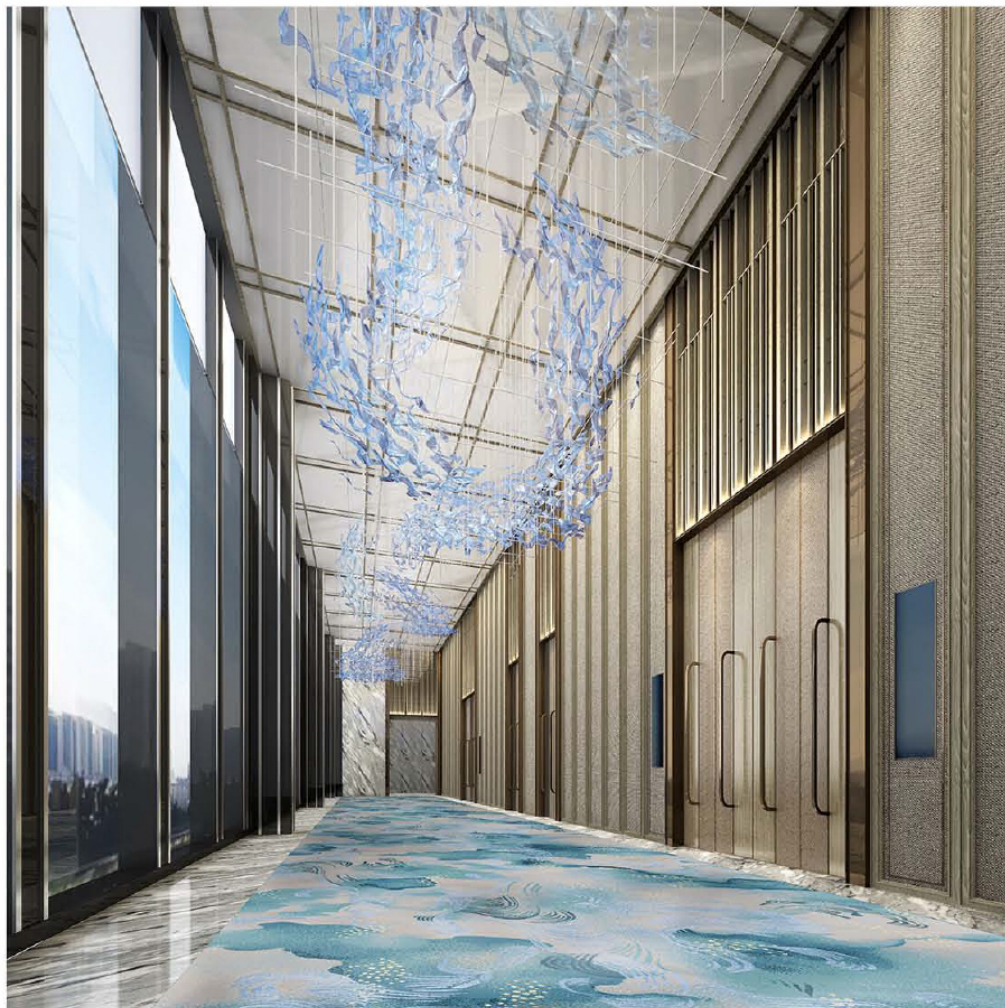

提示：效果图仅供参考，图案及颜色以地毯实物为准。

河北千桥集团
Hebei Qianqiao Commercial Trade Co., Ltd.

Series 系列：福星Ⅷ系列

Area 区域：宴会前厅

Pattern 图案：R34169/02D1

Type 品种：印花地毯

Yarn Content 成份：100%尼龙

Signature 确认签字：